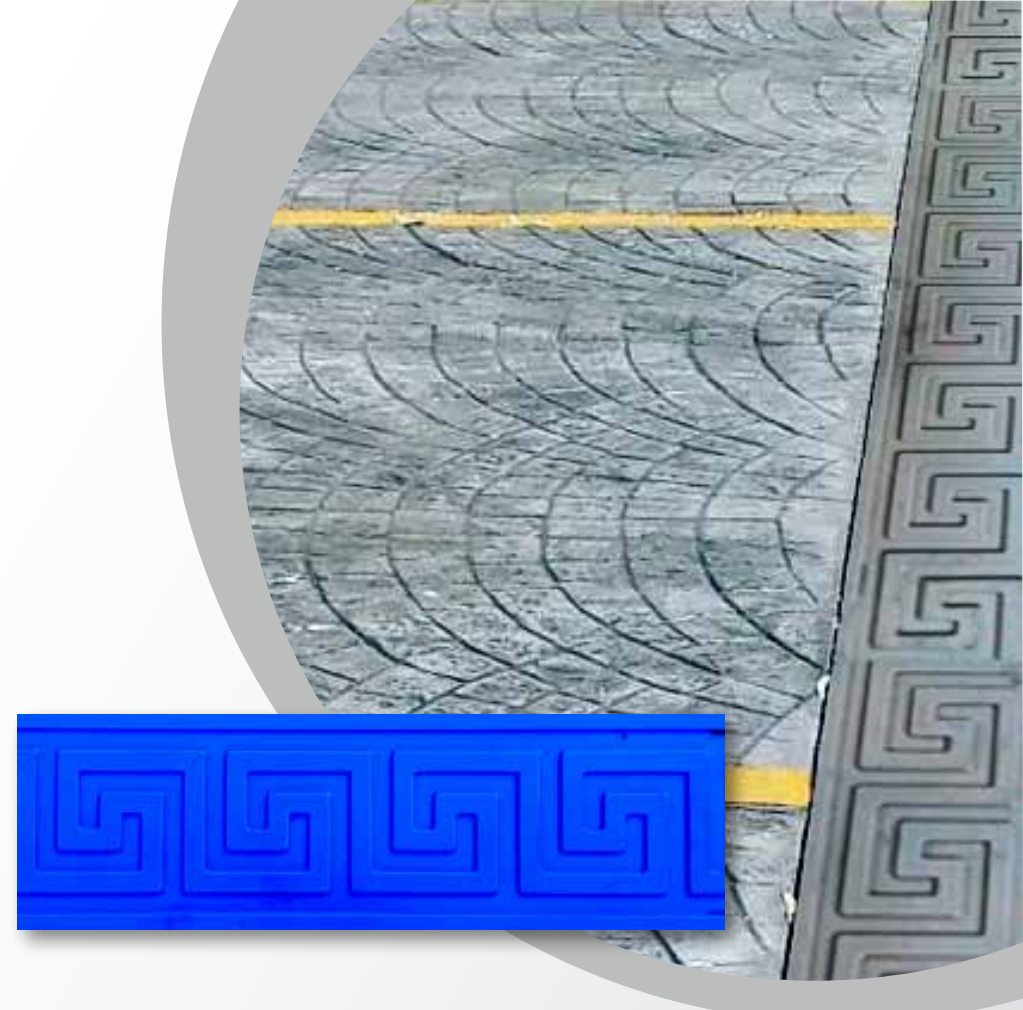

(77 cm x 76 cm) (No. ITB-069)

SHARP SQUARE BORDER STAMP

(30 cm x 88 cm) (No. ITB-070)

CIRCLE FAN STONE STAMP

(120 cm x 85 cm) (No.ITB-071)

DOUBLE RANDOM STONE STAMP

(118 cm x 57 cm) (No.ITB-072)

ROMAN COBBLE STONE STAMP

(52,5 cm x 90 cm) (No.ITB-073)

VERSACE BORDER STAMP

(114 cm x 22 cm) (No.ITB-074)

30x120 cm Bull Float Set

HT 001 Knuckle Head Bracket+ HT 004 (x2) Alum Handle + HT 005 Big D Fresno

HT 002 Pool Trowel

Length : 45 cm Width: 12 cm
Material: Steel, Plastic Handle